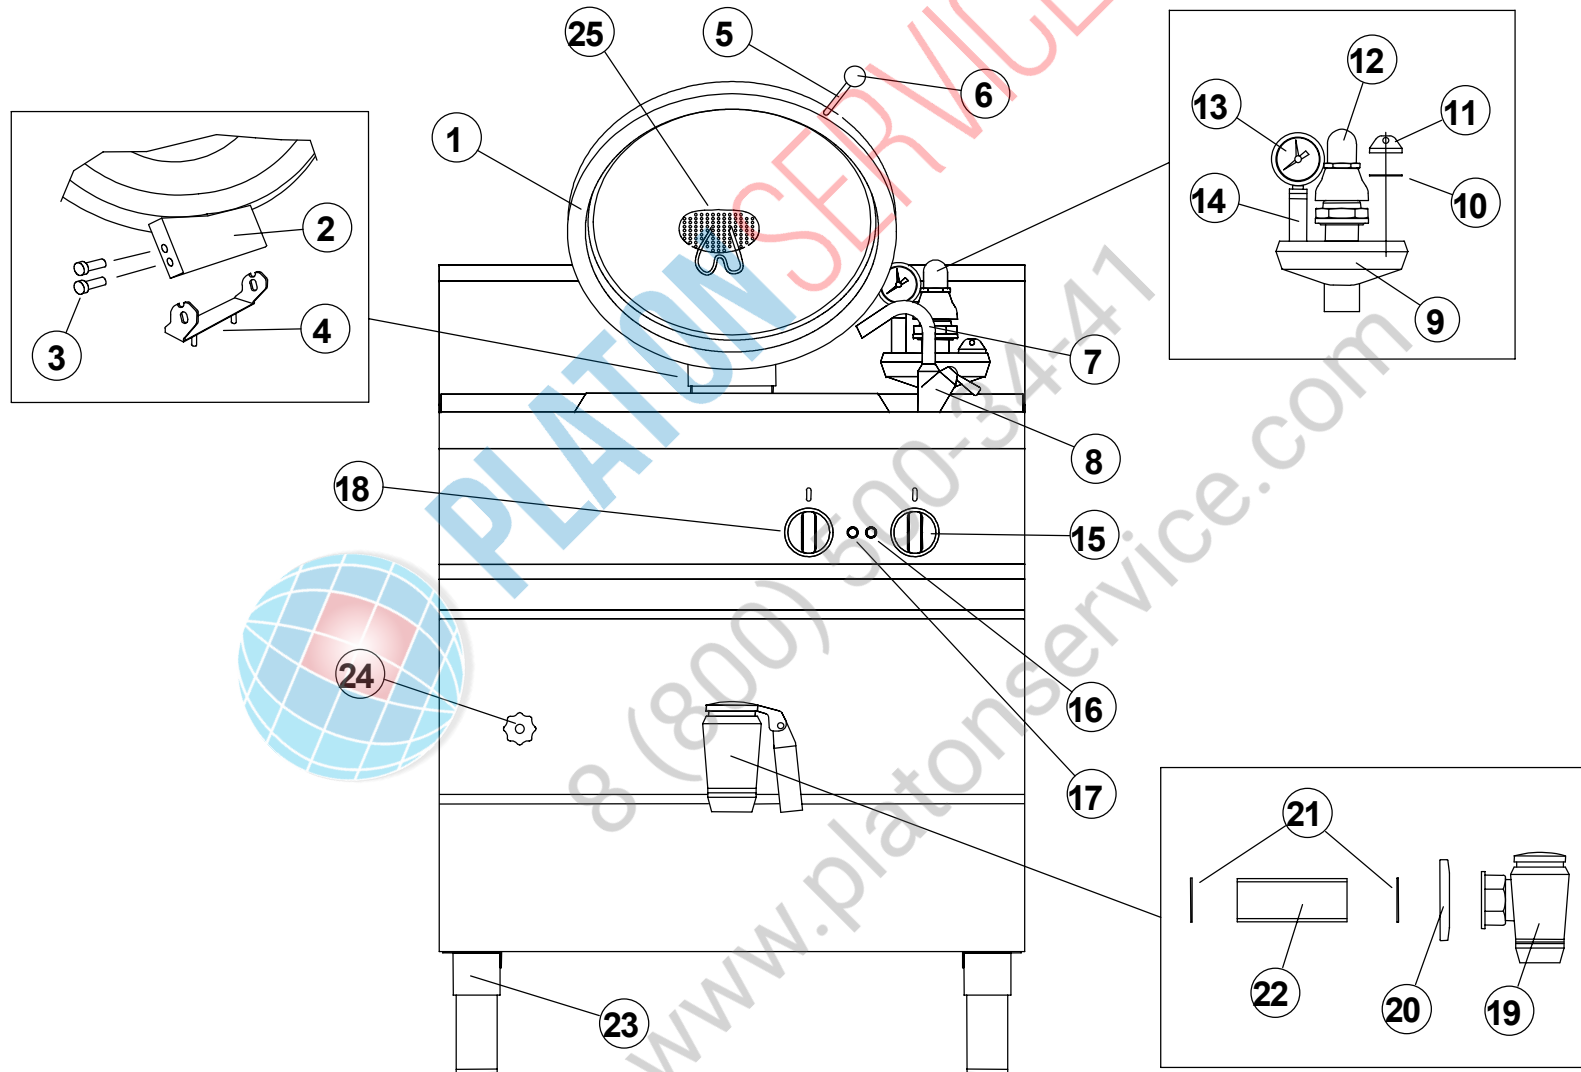

POS.	CODE	DESCRIPTION	PRICE €
01	SMP202000	COPERCHIO (Ø400) - LID Ø400 - DECKEL Ø400 - COUVERCLE Ø400 - TAPA Ø400	259,04
04	SMP204800	CERNIERA COPERCHIO - LID HINGE - DECKELSCHARNIER - CHARNIERE COUVERCLE - CHARNELA TAPA	12,79
02	SMP205000	ASS.CERNIERA COPERCHIO - COVER HINGE ASSEMBLY - DECKELSCHARNIERGRUPPE - GROUPE CHARNIERE DU COUVERCLE - CONJUNTO CHARNELA TAPA	28,14
03	SMP205200	PERNO X CERNIERA COPERCHIO - PIN FOR LID HINGE - SCHARNIERZAPFEN ZU DECKEL - CHEVILLE CHARNIERE DU COUVERCLE - PERNO PARA CHARNELA TAPA	5,76
15	01290	MANOPOLA 0-1-2 - KNOB - KNEBEL - POIGNEE - POMO	9,67
18	01291	MANOPOLA 40-100° - KNOB - KNEBEL - POIGNEE - POMO - POMO	9,67
* Parti di ricambio consigliate - Suggested spare parts - Empfohlene Ersatzteile - Pièces de rechange conseillées - Repuestos aconsejados			

PLATON SERVICE
8 (800) 500-34-41
www.platonservice.com

Mod. P70IE7